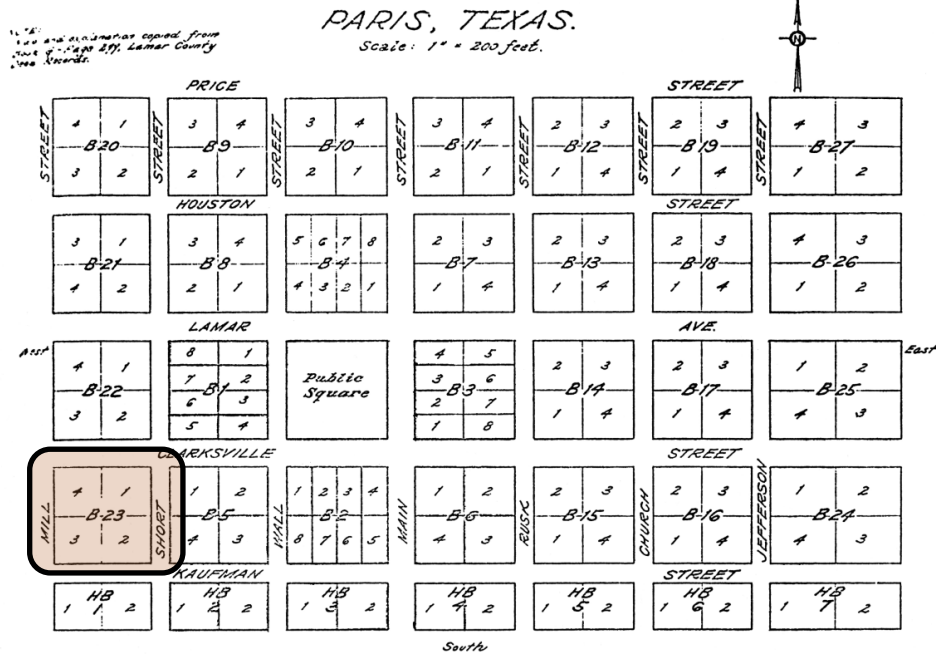

Block 23 Genealogy

From 1844 to 1946

1885 Map

NORTH

JAN, 1885.
PARIS
TEXAS

40'

128'

O'WELL

307

308

309

308

309

310

1888

Sanborn Map

1892

Sanborn Map

1897 Sanborn Map

1902 Sanborn Map

1908 Sanborn Map

1914 Sanborn Map

1916 Sanborn Map

1920 Sanborn Map

1926 Sanborn Map

1946 Sanborn Map